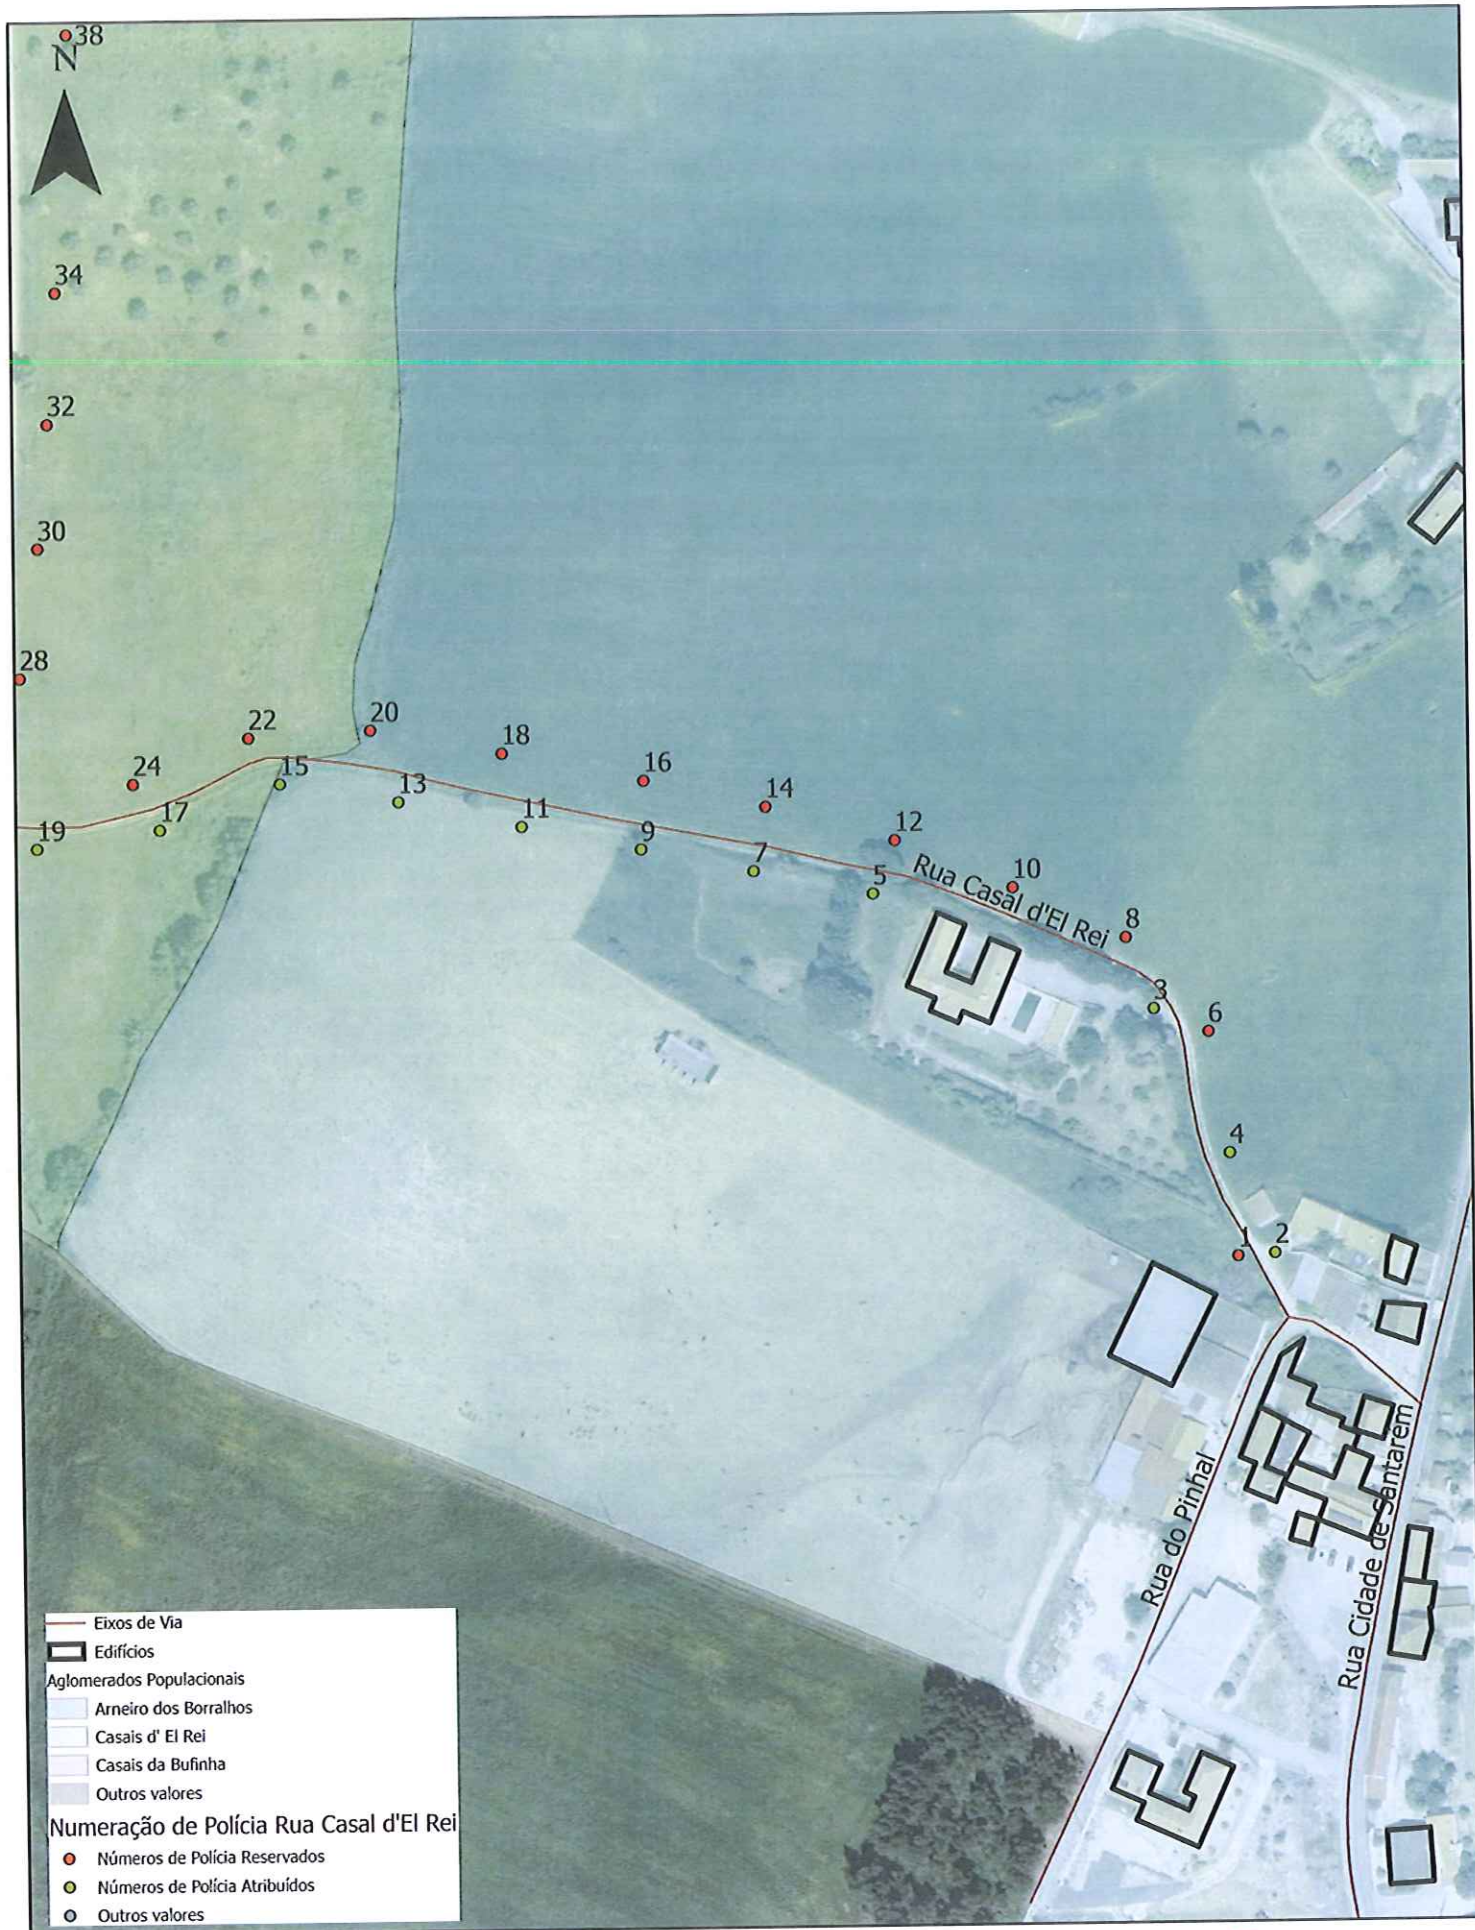

**MUNICÍPIO DE SANTARÉM**  
Departamento de Urbanismo e Planeamento Estratégico  
*Divisão de Gestão Urbanística*

**Edital 68/2026**

João Francisco Ferreira Teixeira Leite, Presidente da Câmara Municipal de Santarém, **torno público**, que, foi aprovada, por despacho de 27 de fevereiro de 2026, a atribuição da numeração de polícia do arruamento – Rua Casal d'El Rei, sita nos Aglomerados de Arneiro dos Borralhos, Casais d'El Rei e Casais da Bufinha, pertencente à União de Freguesias de Achete, Azoia de Baixo e Póvoa de Santarém, deste Município.

## Planta de Localização

Atribuição da numeração de polícia na Rua Casal d'El Rei, pertencente aos aglomerados de Arneiro dos Borrалhos, Casais d'El Rei e Casais da Bufinha - U.F. de Achete, Azoia de Baixo e Póvoa de Santarém

## Planta de Localização

Atribuição da numeração de polícia na Rua Casal d'El Rei, pertencente aos aglomerados de Arneiro dos Borralhos, Casais d'El Rei e Casais da Bufinha - U.F. de Achete, Azoia de Baixo e Póvoa de Santarém