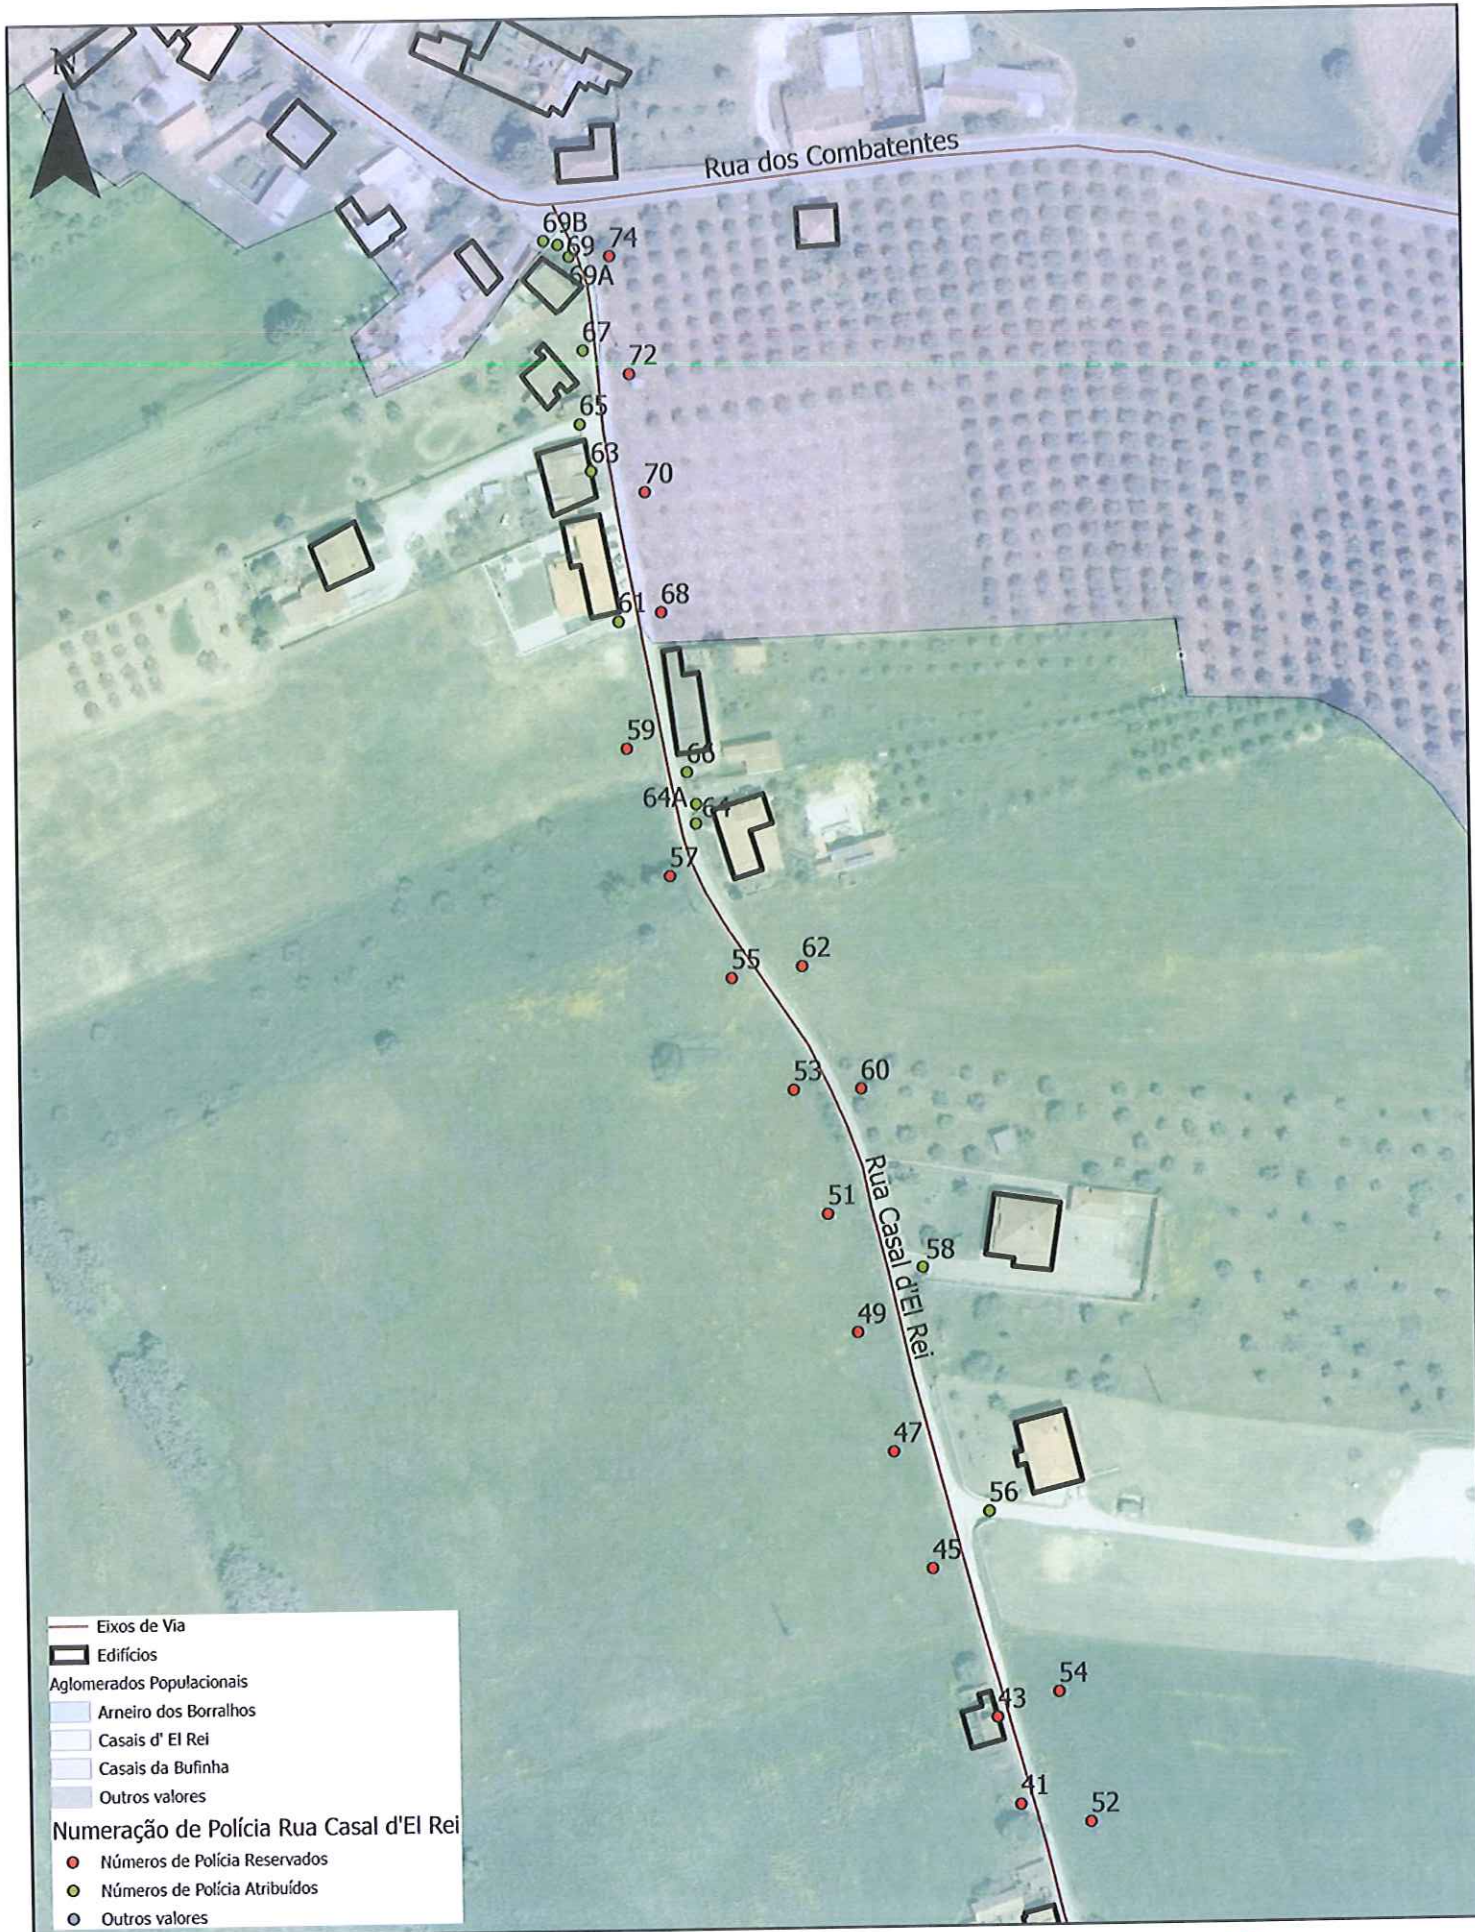

Planta de Localização

Atribuição da numeração de polícia na Rua Casal d'El Rei, pertencente aos aglomerados de Arneiro dos Borralhos, Casais d'El Rei e Casais da Bufinha - U.F. de Achete, Azoia de Baixo e Póvoa de Santarém

Escala: 1:2 000