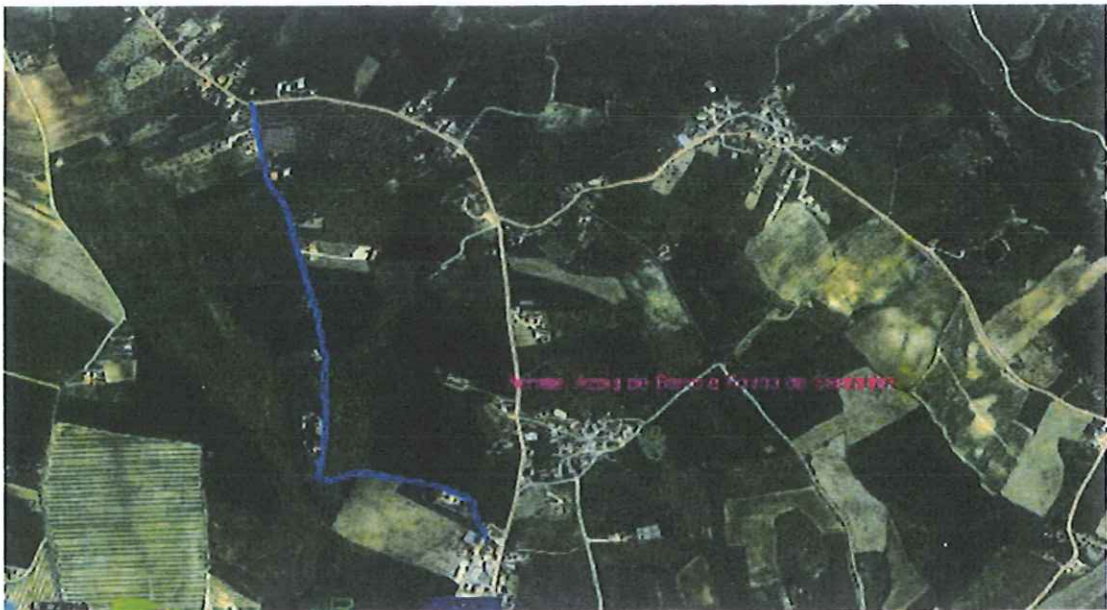

MUNICÍPIO DE SANTARÉM
Departamento de Urbanismo e Planeamento Estratégico
Divisão de Gestão Urbanística

Edital 68/2026

João Francisco Ferreira Teixeira Leite, Presidente da Câmara Municipal de Santarém, **torno público**, que, foi aprovada, por despacho de 27 de fevereiro de 2026, a atribuição da numeração de polícia do arruamento – Rua Casal d'El Rei, sita nos Aglomerados de Arneiro dos Borralhos, Casais d'El Rei e Casais da Bufinha, pertencente à União de Freguesias de Achete, Azoia de Baixo e Póvoa de Santarém, deste Município.

Serve o presente edital para proceder à sua **divulgação**, estando a referida numeração de polícia disponível em <http://websig.cm-santarem.pt>, no portal do Município, na Câmara Municipal de Santarém e na União de Freguesias de Achete, Azoia de Baixo e Póvoa de Santarém.

Santarém, 4 de março de 2026

O Presidente da Câmara Municipal

Assinado por: **JOÃO FRANCISCO FERREIRA TEIXEIRA LEITE**
Data: 2026.03.04 18:38:02+00'00"
Certificado por: **SCAP Autárquico – Administração Eleitoral**
Atributos certificados: **Presidente da Câmara Municipal de Santarém**

João Francisco Ferreira Teixeira Leite