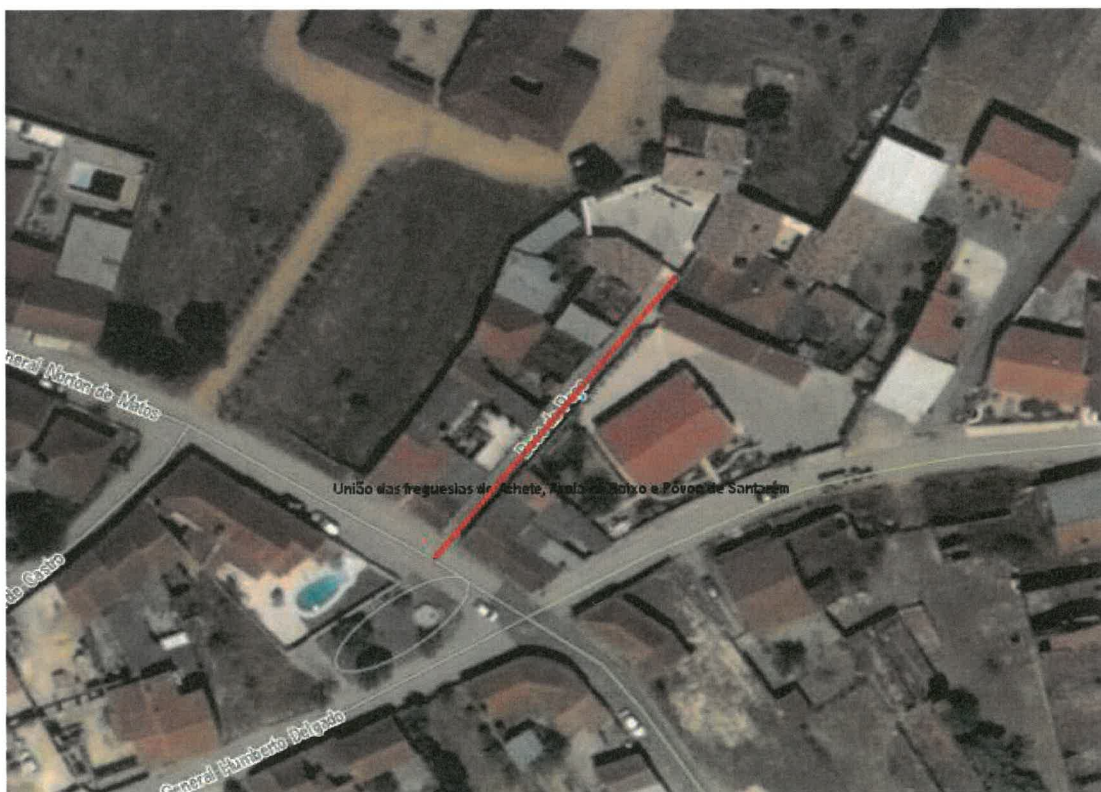

MUNICÍPIO DE SANTARÉM

Departamento de Gestão Territorial e Planeamento/Divisão de Gestão Urbanística
Secção de Administração e Licenciamentos

Edital 51/2024

Ricardo Gonçalves Ribeiro Gonçalves, Presidente da Câmara Municipal de Santarém, **torno público**, que, foi aprovada, por despacho de 14 de dezembro de 2023, a atribuição da numeração de polícia ao arruamento – **Beco do Poço**, sito em Verdelho, pertencente à União de Freguesias Achete, Azóia de Baixo e Póvoa de Santarém, deste Município.

Serve o presente edital para proceder à sua **divulgação**, sendo composto por duas páginas.

Para mais esclarecimentos deverá(ão) aceder <http://websig.cm-santarem.pt>

Santarém, 06 de fevereiro de 2024

Assinado por: **RICARDO GONÇALVES RIBEIRO GONÇALVES**
Num. de Identificação: 10491973
Data: 2024.02.06 10:39:51+00'00'
Certificado por: **SCAP Autárquico Administração Eleitoral**
Atributos certificados: **Presidente da Câmara Municipal de Santarém**