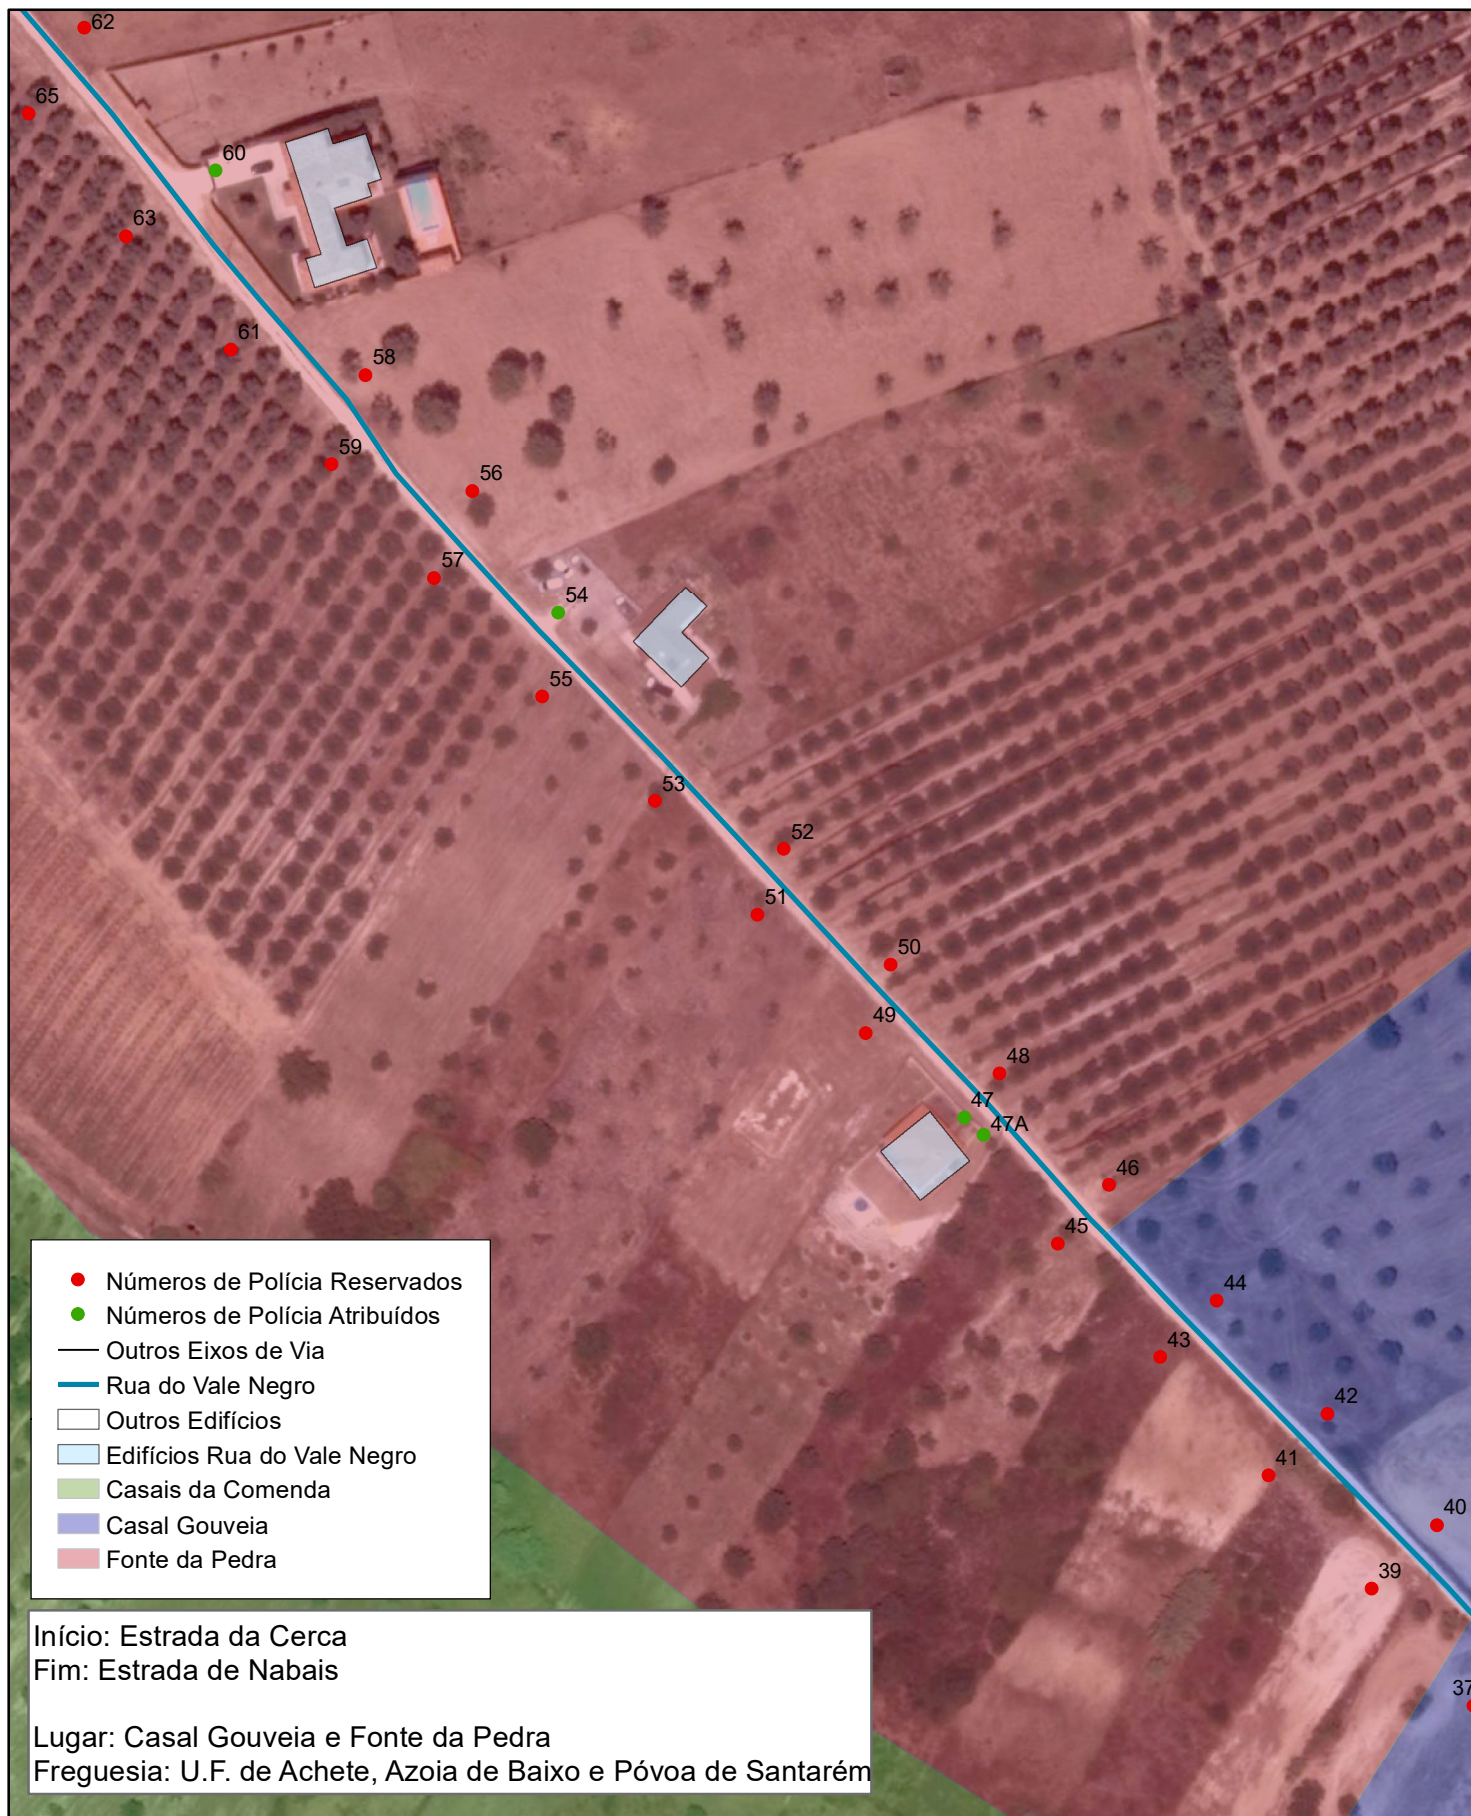

A/O ASSISTENTE TÉCNICA/O

Em: Santarém, 22 de dezembro de 2021

PLANTA DE LOCALIZAÇÃO

Rua do Vale Negro - U.F. de Achete, Azoia de Baixo e Póvoa de Santarém,
 aglomerado de Casal Gouveia e Fonte da Pedra

Escala: 1/1500

agosto de 2021

PLANTA DE LOCALIZAÇÃO

Rua do Vale Negro - U.F. de Achete, Azoia de Baixo e Póvoa de Santarém,
 aglomerado de Casal Gouveia e Fonte da Pedra

PLANTA DE LOCALIZAÇÃO

Rua do Vale Negro - U.F. de Achete, Azoia de Baixo e Póvoa de Santarém,
 aglomerado de Casal Gouveia e Fonte da Pedra

Escala: 1/1500

agosto de 2021

PLANTA DE LOCALIZAÇÃO

Rua do Vale Negro - U.F. de Achete, Azoia de Baixo e Póvoa de Santarém,
aglomerado de Casal Gouveia e Fonte da Pedra

Escala: 1/1500

agosto de 2021

PLANTA DE LOCALIZAÇÃO

Rua do Vale Negro - U.F. de Achete, Azoia de Baixo e Póvoa de Santarém,
 aglomerado de Casal Gouveia e Fonte da Pedra

Escala: 1/1500

agosto de 2021