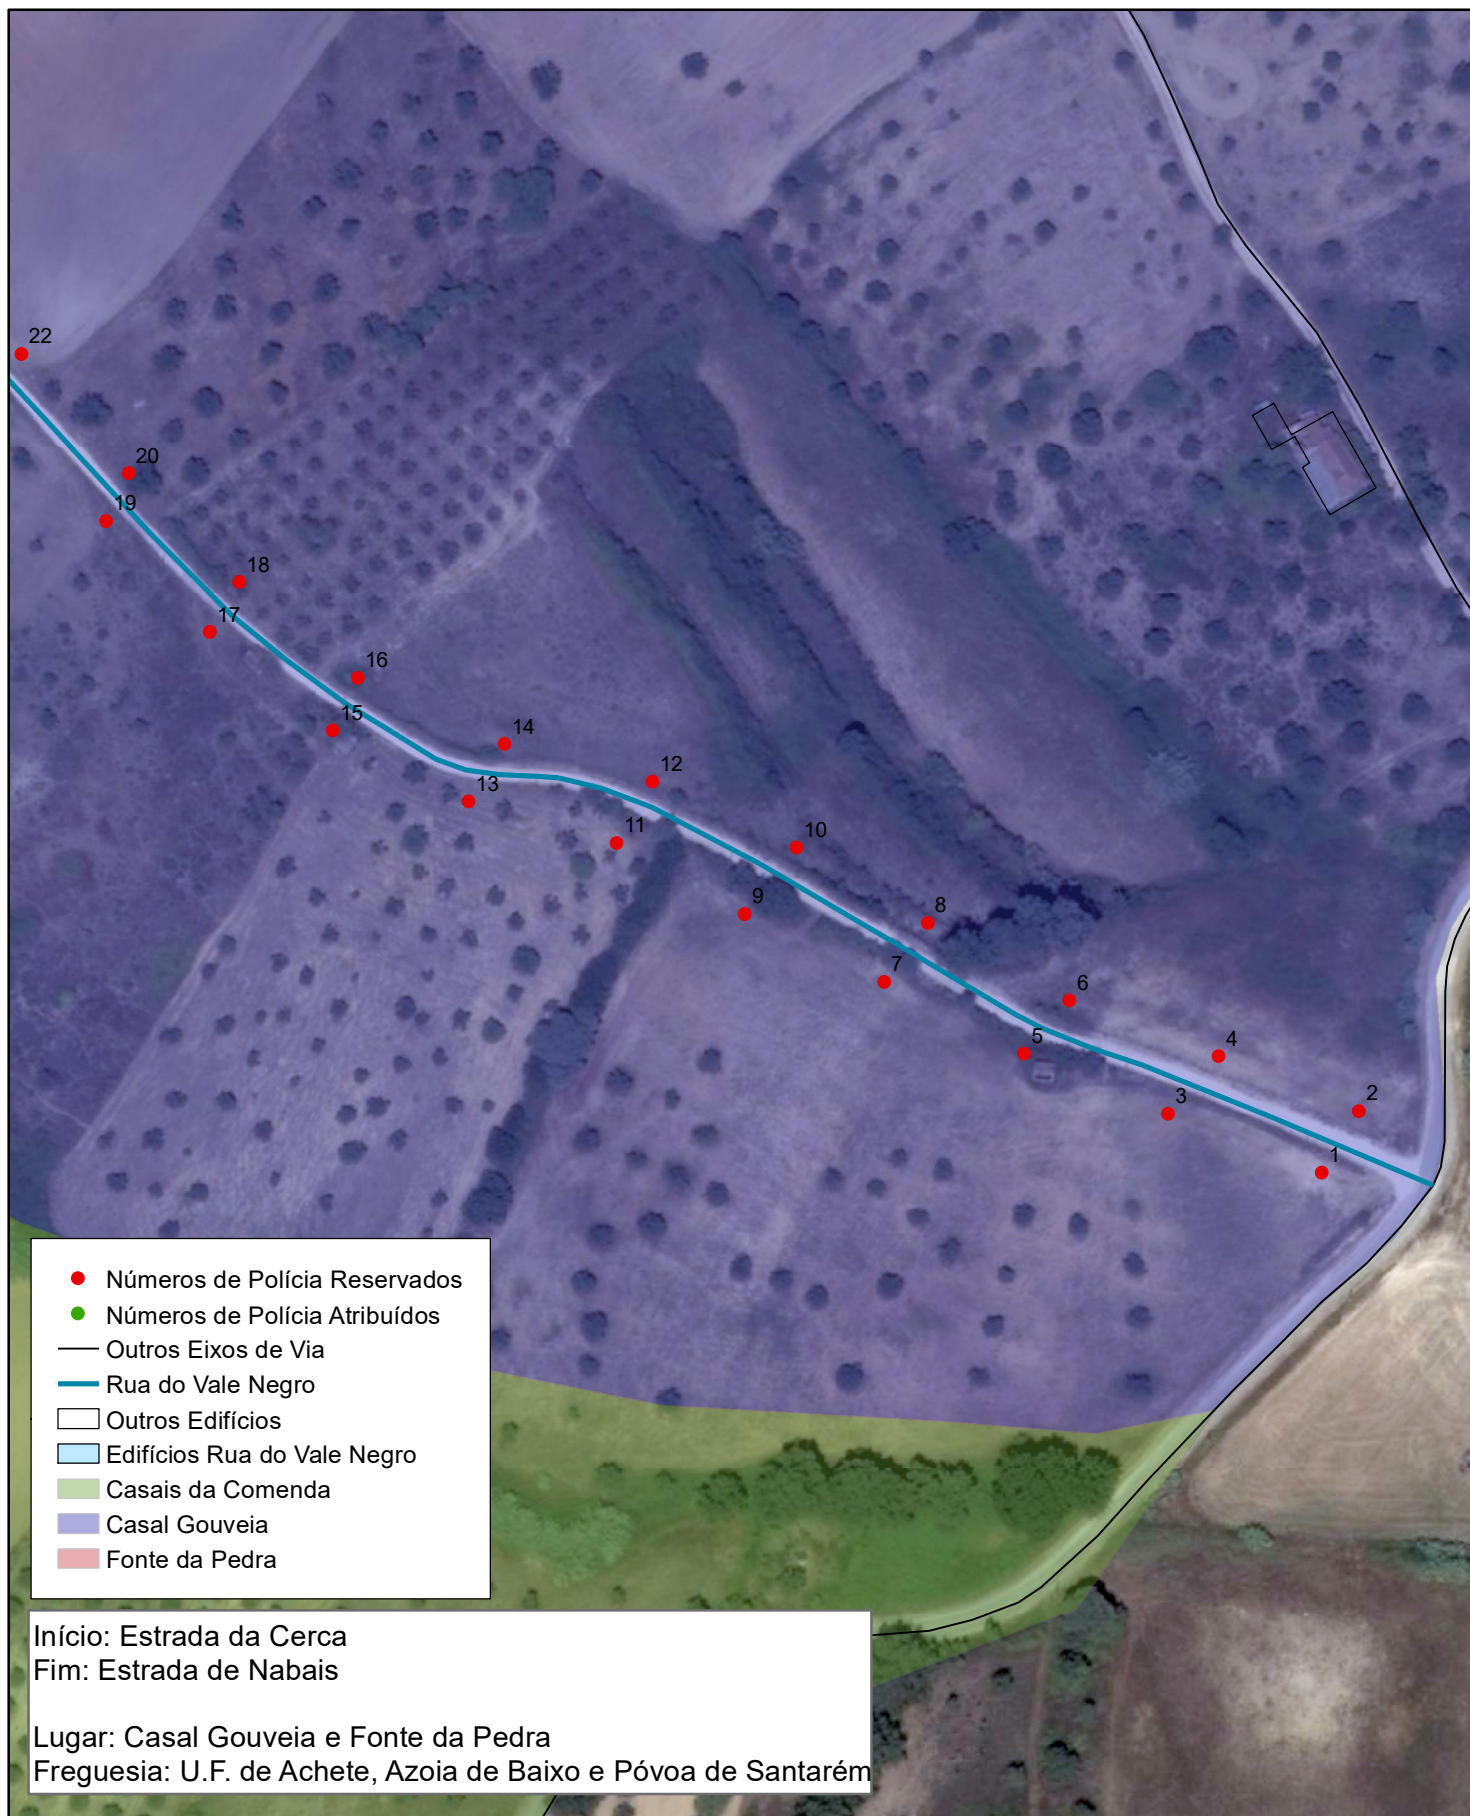

A/O ASSISTENTE TÉCNICA/O

Em: Santarém, 22 de dezembro de 2021

PLANTA DE LOCALIZAÇÃO

Rua do Vale Negro - U.F. de Achete, Azoia de Baixo e Póvoa de Santarém,
 aglomerado de Casal Gouveia e Fonte da Pedra

Escala: 1/1500

agosto de 2021

PLANTA DE LOCALIZAÇÃO

Rua do Vale Negro - U.F. de Achete, Azoia de Baixo e Póvoa de Santarém,
 aglomerado de Casal Gouveia e Fonte da Pedra

PLANTA DE LOCALIZAÇÃO

Rua do Vale Negro - U.F. de Achete, Azoia de Baixo e Póvoa de Santarém,
 aglomerado de Casal Gouveia e Fonte da Pedra

Escala: 1/1500

agosto de 2021

PLANTA DE LOCALIZAÇÃO

Rua do Vale Negro - U.F. de Achete, Azoia de Baixo e Póvoa de Santarém,
aglomerado de Casal Gouveia e Fonte da Pedra

Escala: 1/1500

agosto de 2021

PLANTA DE LOCALIZAÇÃO

Rua do Vale Negro - U.F. de Achete, Azoia de Baixo e Póvoa de Santarém,
 aglomerado de Casal Gouveia e Fonte da Pedra

Escala: 1/1500

agosto de 2021