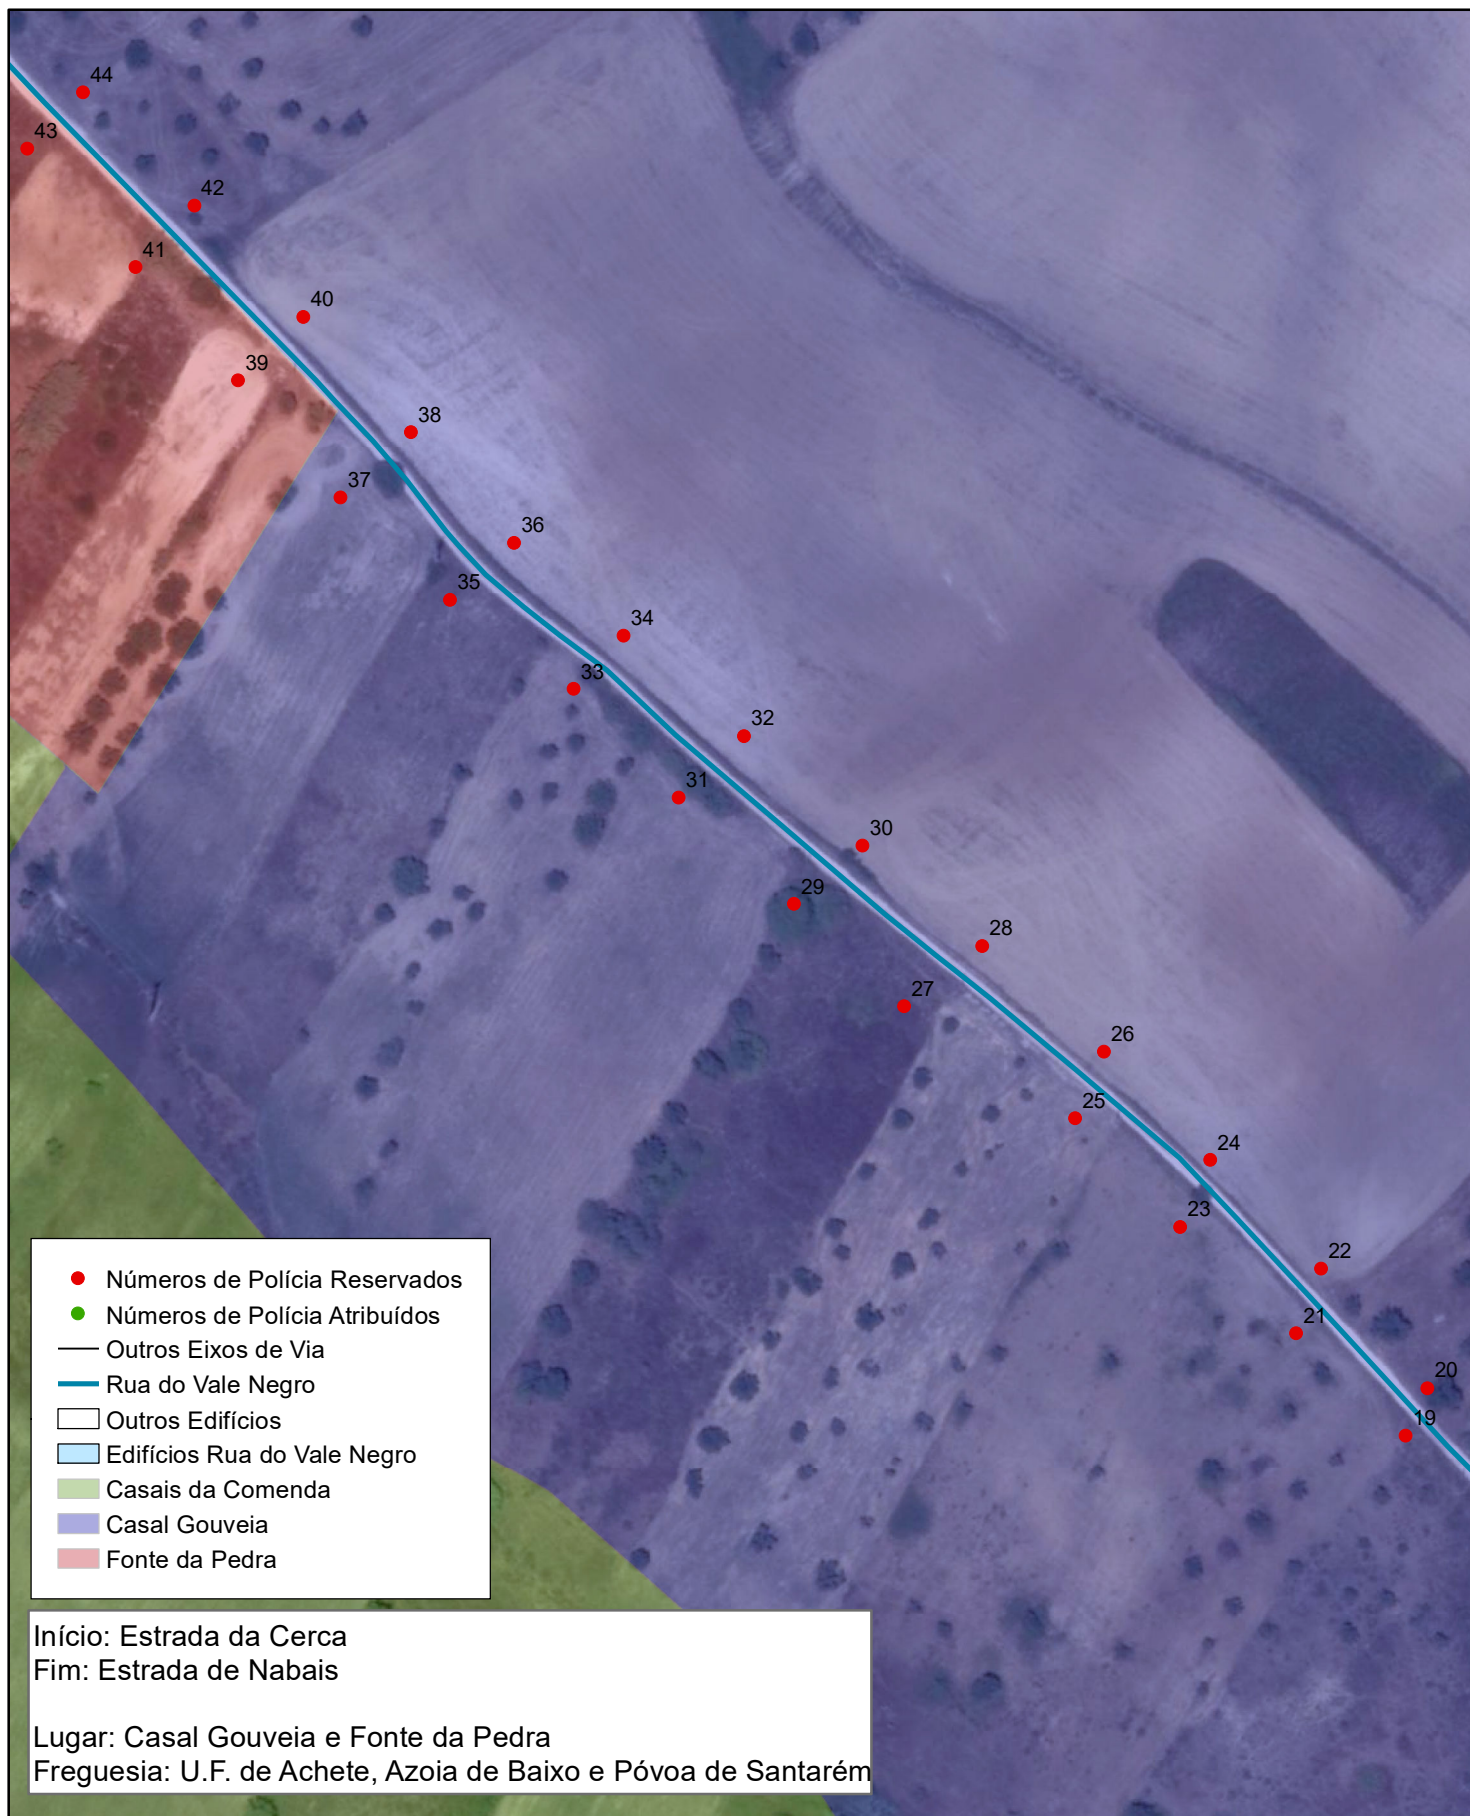

A/O ASSISTENTE TÉCNICA/O

Em: Santarém, 22 de dezembro de 2021

PLANTA DE LOCALIZAÇÃO

Rua do Vale Negro - U.F. de Achete, Azoia de Baixo e Póvoa de Santarém,
 aglomerado de Casal Gouveia e Fonte da Pedra

Escala: 1/1500

agosto de 2021

PLANTA DE LOCALIZAÇÃO

Rua do Vale Negro - U.F. de Achete, Azoia de Baixo e Póvoa de Santarém,
 aglomerado de Casal Gouveia e Fonte da Pedra

PLANTA DE LOCALIZAÇÃO

Rua do Vale Negro - U.F. de Achete, Azoia de Baixo e Póvoa de Santarém,
 aglomerado de Casal Gouveia e Fonte da Pedra

Escala: 1/1500

agosto de 2021

PLANTA DE LOCALIZAÇÃO

Rua do Vale Negro - U.F. de Achete, Azoia de Baixo e Póvoa de Santarém,
aglomerado de Casal Gouveia e Fonte da Pedra

Escala: 1/1500

agosto de 2021

PLANTA DE LOCALIZAÇÃO

Rua do Vale Negro - U.F. de Achete, Azoia de Baixo e Póvoa de Santarém,
 aglomerado de Casal Gouveia e Fonte da Pedra

Escala: 1/1500

agosto de 2021