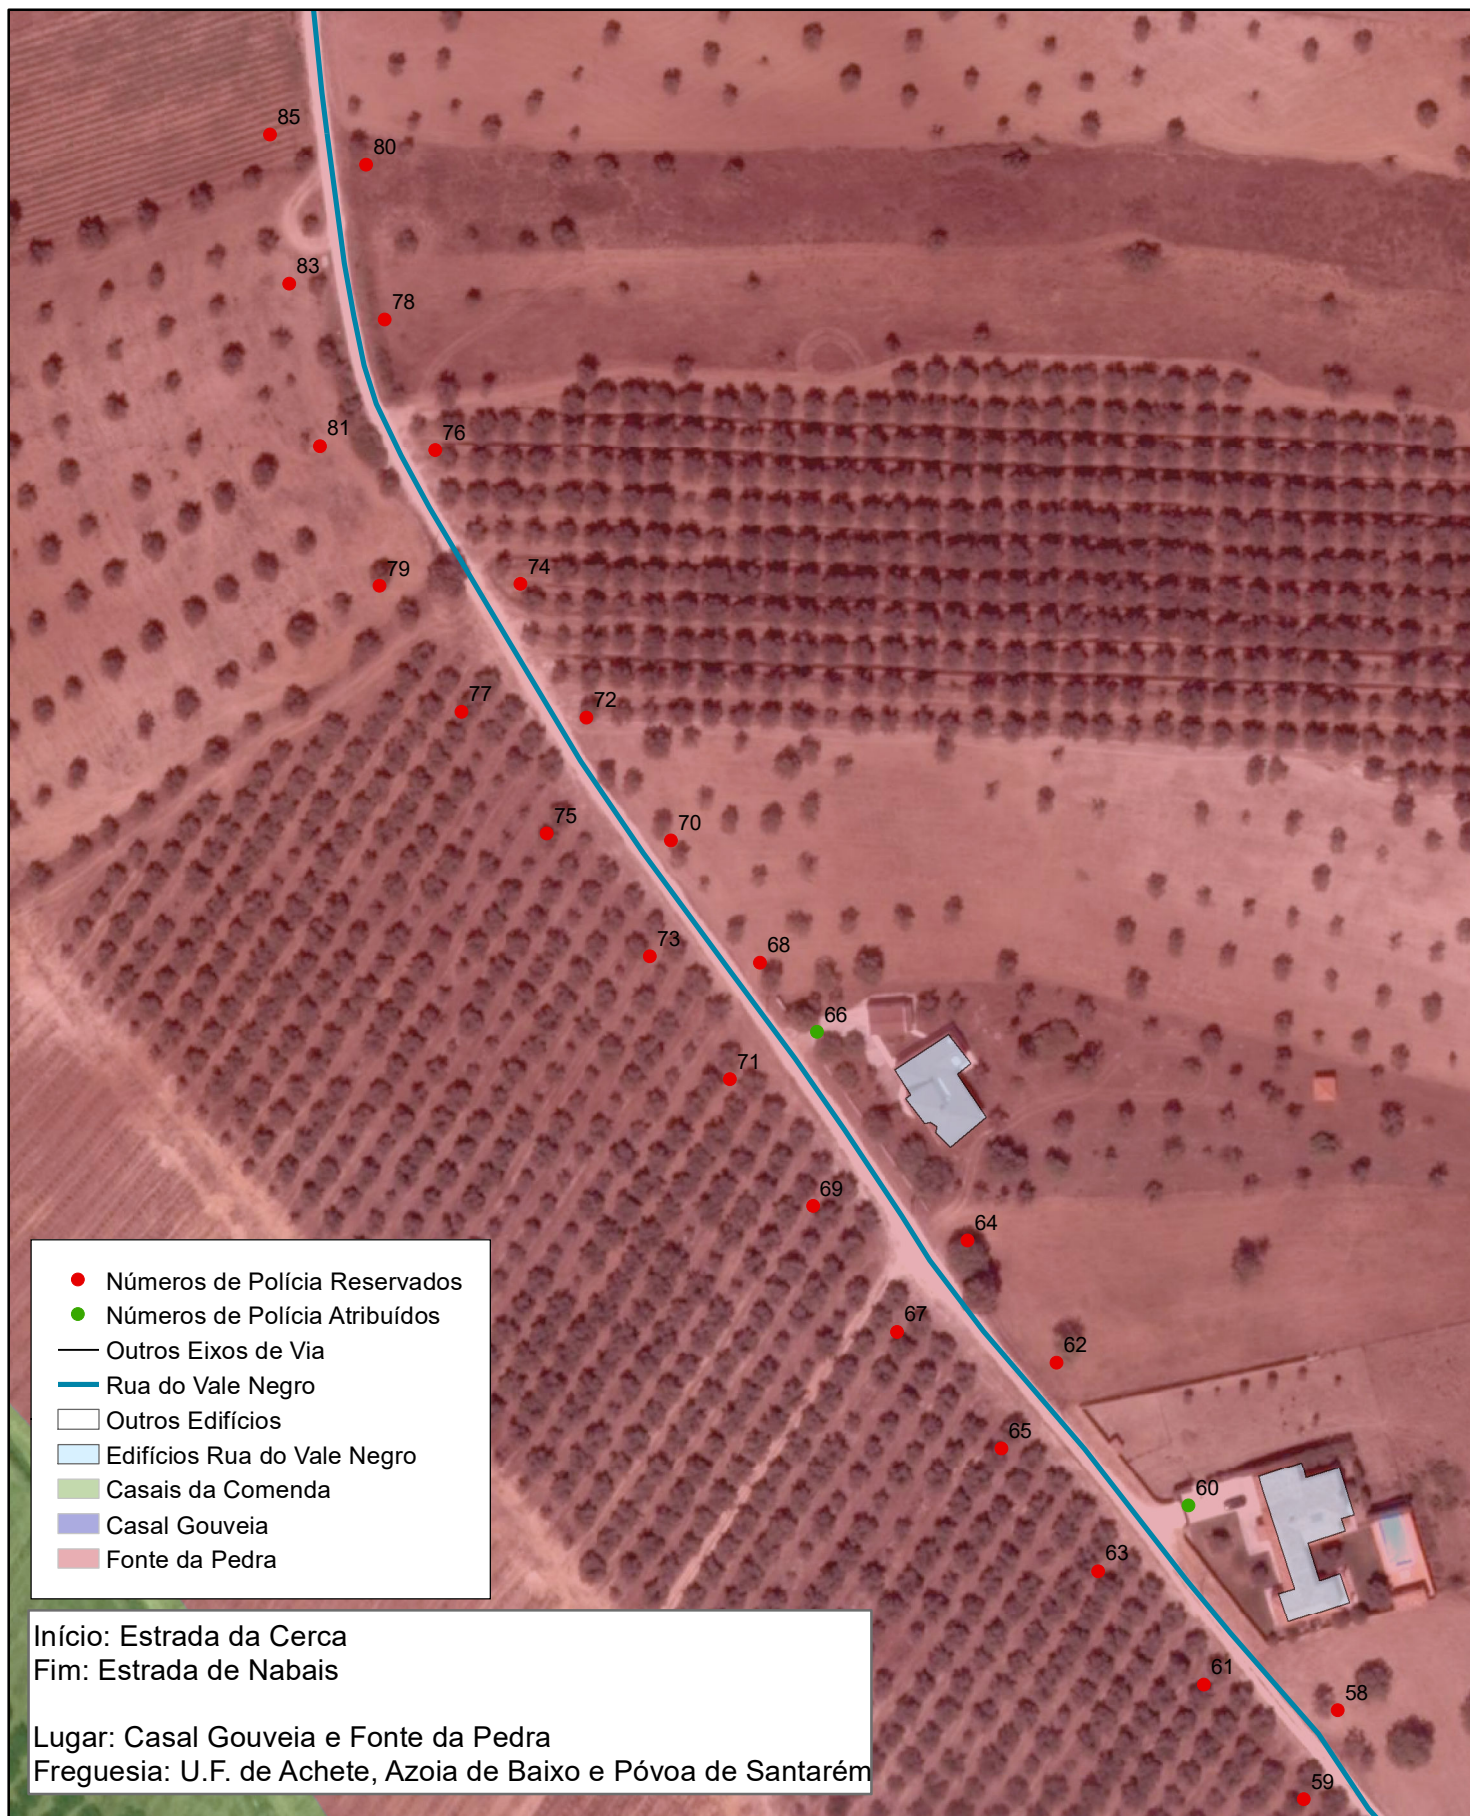

A/O ASSISTENTE TÉCNICA/O

Em: Santarém, 22 de dezembro de 2021

PLANTA DE LOCALIZAÇÃO

Rua do Vale Negro - U.F. de Achete, Azoia de Baixo e Póvoa de Santarém,
 aglomerado de Casal Gouveia e Fonte da Pedra

Escala: 1/1500

agosto de 2021

PLANTA DE LOCALIZAÇÃO

Rua do Vale Negro - U.F. de Achete, Azoia de Baixo e Póvoa de Santarém,
 aglomerado de Casal Gouveia e Fonte da Pedra

PLANTA DE LOCALIZAÇÃO

Rua do Vale Negro - U.F. de Achete, Azoia de Baixo e Póvoa de Santarém,
 aglomerado de Casal Gouveia e Fonte da Pedra

Escala: 1/1500

agosto de 2021

PLANTA DE LOCALIZAÇÃO

Rua do Vale Negro - U.F. de Achete, Azoia de Baixo e Póvoa de Santarém,
aglomerado de Casal Gouveia e Fonte da Pedra

Escala: 1/1500

agosto de 2021

PLANTA DE LOCALIZAÇÃO

Rua do Vale Negro - U.F. de Achete, Azoia de Baixo e Póvoa de Santarém,
 aglomerado de Casal Gouveia e Fonte da Pedra

Escala: 1/1500

agosto de 2021