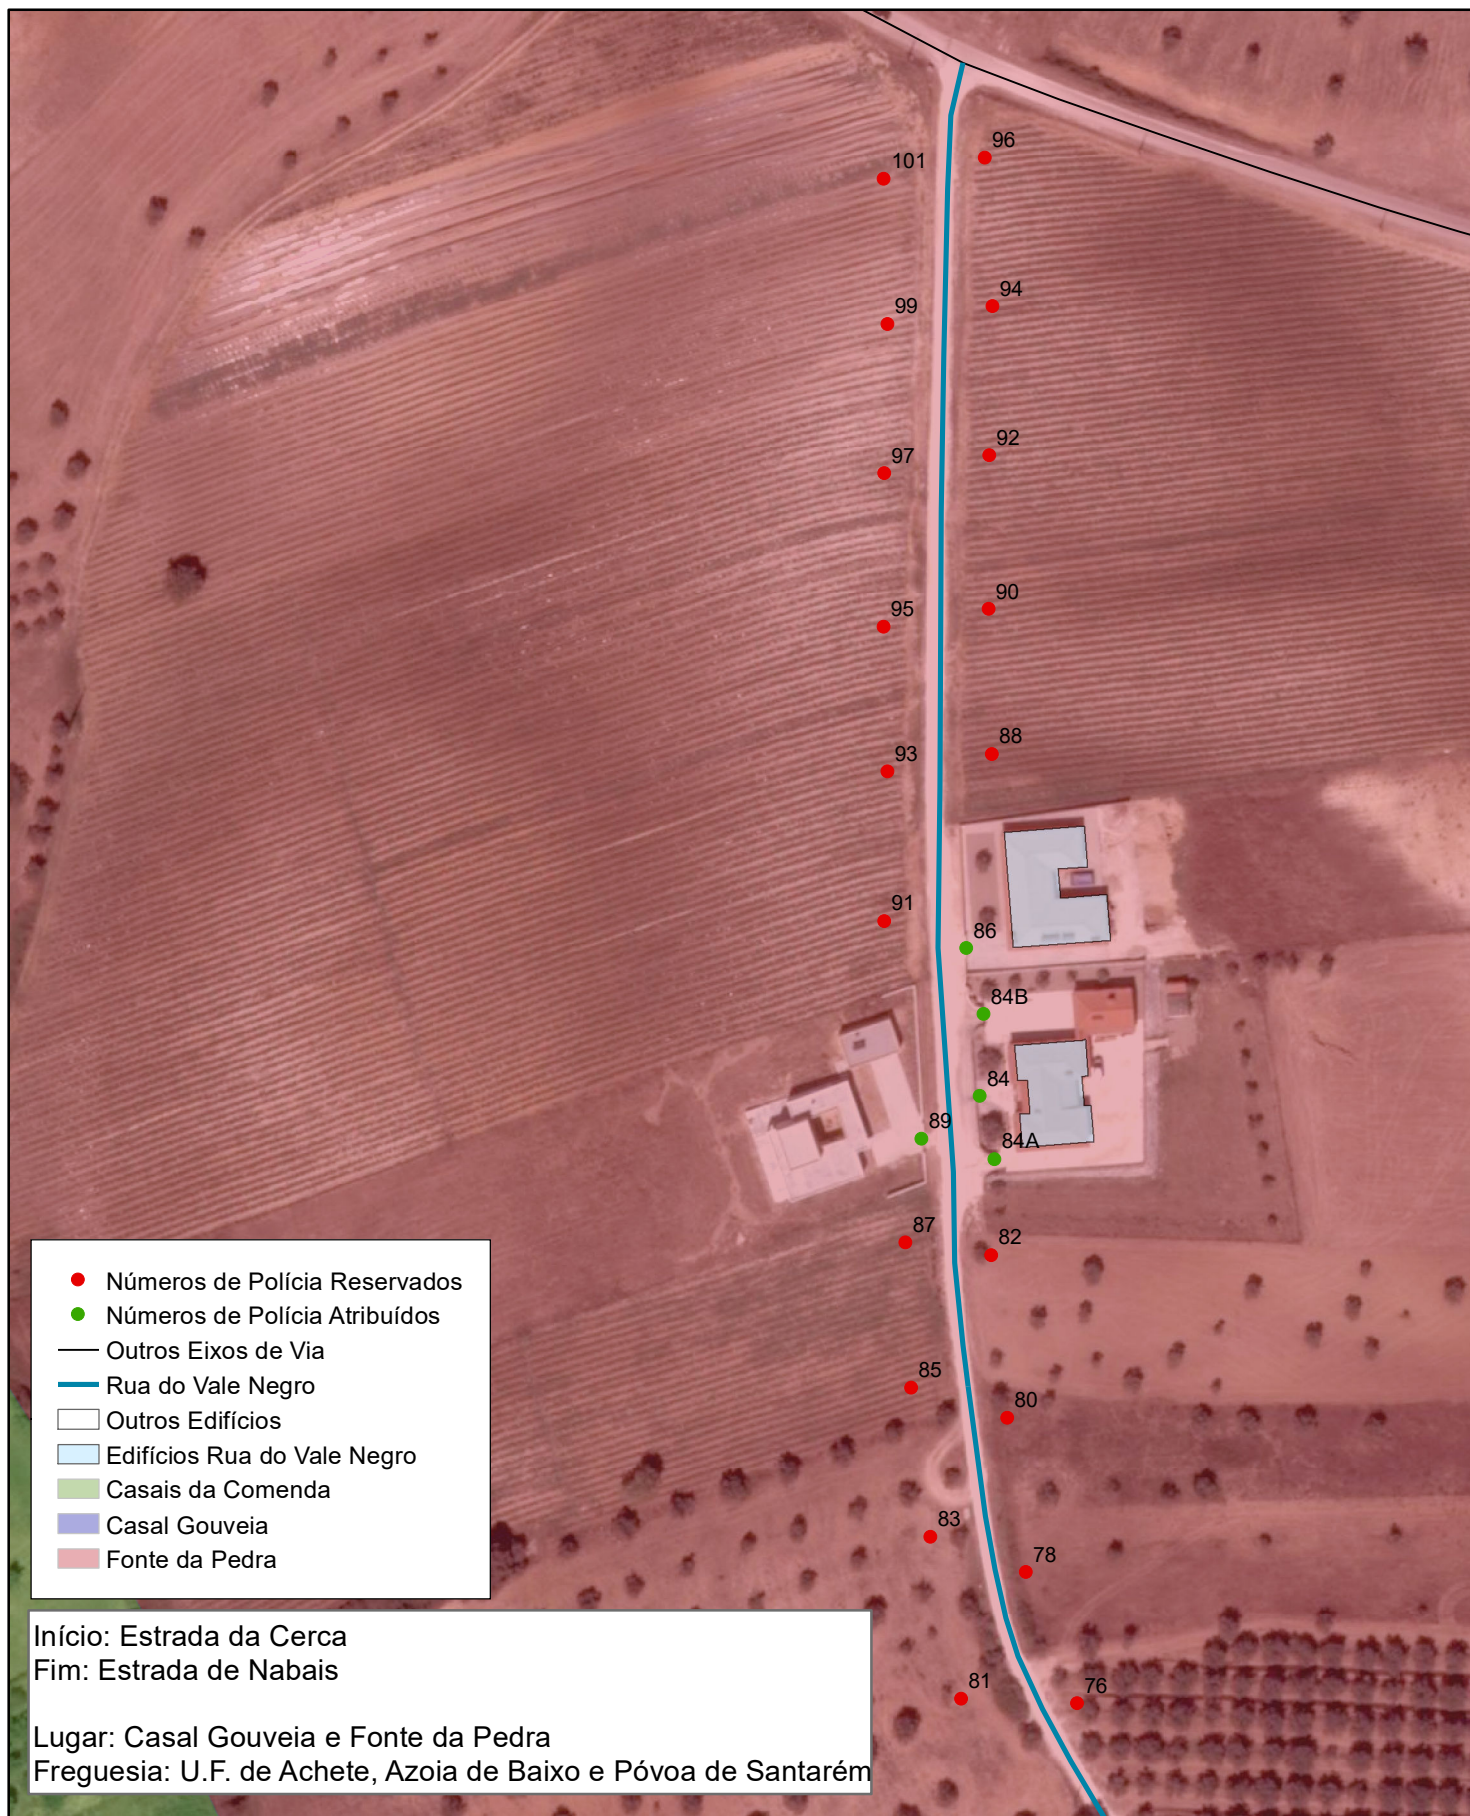

A/O ASSISTENTE TÉCNICA/O

Em: Santarém, 22 de dezembro de 2021

PLANTA DE LOCALIZAÇÃO

Rua do Vale Negro - U.F. de Achete, Azoia de Baixo e Póvoa de Santarém,
 aglomerado de Casal Gouveia e Fonte da Pedra

Escala: 1/1500

agosto de 2021

PLANTA DE LOCALIZAÇÃO

Rua do Vale Negro - U.F. de Achete, Azoia de Baixo e Póvoa de Santarém,
 aglomerado de Casal Gouveia e Fonte da Pedra

PLANTA DE LOCALIZAÇÃO

Rua do Vale Negro - U.F. de Achete, Azoia de Baixo e Póvoa de Santarém,
 aglomerado de Casal Gouveia e Fonte da Pedra

Escala: 1/1500

agosto de 2021

PLANTA DE LOCALIZAÇÃO

Rua do Vale Negro - U.F. de Achete, Azoia de Baixo e Póvoa de Santarém,
aglomerado de Casal Gouveia e Fonte da Pedra

Escala: 1/1500

agosto de 2021

PLANTA DE LOCALIZAÇÃO

Rua do Vale Negro - U.F. de Achete, Azoia de Baixo e Póvoa de Santarém,
 aglomerado de Casal Gouveia e Fonte da Pedra

Escala: 1/1500

agosto de 2021